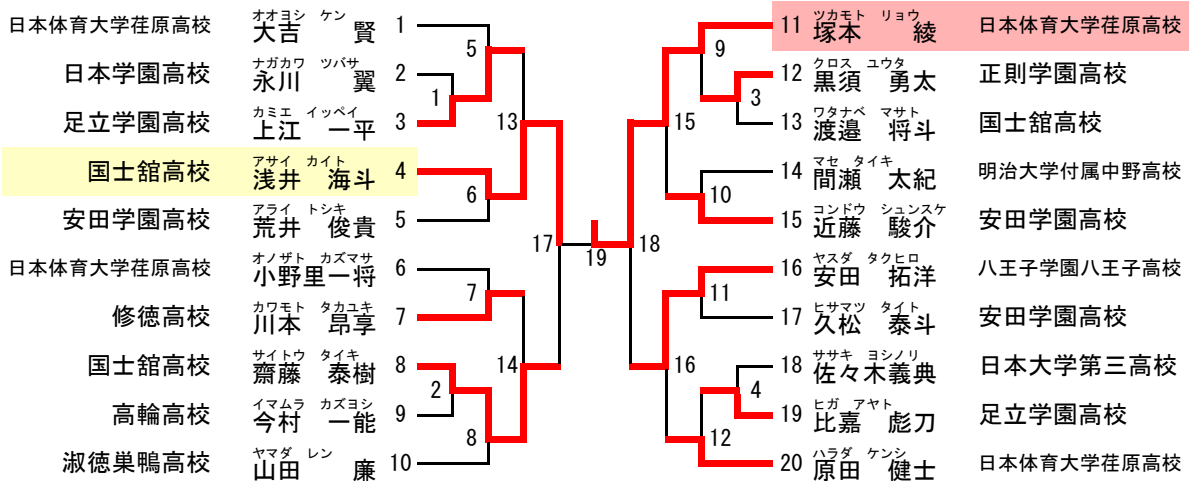

少年女子 大将

帝京高校	タカハシ ルリ 高橋 瑠璃	1	13	18	14	4	サトウ コノミ 佐藤 果	淑徳高校
淑徳高校	シミズ アヤノ 清水 綾乃	2				5	6	5
国士館高校	ウダガワ ユキ 宇田川 幸	3				6	ホツチ ハルカ 發知 悠	帝京高校

【男子】

少年男子 先鋒

少年男子 次鋒

少年男子 中堅

日本体育大学荏原高校	フジワラ ソウタロウ 藤原 崇太郎	1				11	マシヤマ コウスケ 増山 香補	修徳高校
修徳高校	ミヤザキ ライヤ 宮崎 雷也	2	5			12	シライシ ハヤト 白石 隼人	足立学園高校
東京都立駒場高校	ナカノ レオ 中野 怜王	3	1	13		13	ワタナベ リク 渡邊 人來	正則学園高校
国土館高校	イワブチ コウダイ 岩渕 晃大	4		6		14	ナガシマ ミツキ 長島 光希	国土館高校
日本体育大学荏原高校	スガワラ コウキ 菅原 孝希	5				15	クロマツ タイセイ 黒松 大盛	日本学園高校
岩倉高校	イシイ カズマ 石井 和磨	6		7	17	16	ナリモ ユウタロウ 織茂 友多郎	国土館高校
世田谷学園高校	ナカジマ タンゴ 中島 丹悟	7				17	ヨネヤマ ダイチ 米山 大地	安田学園高校
修徳高校	ナカムラ ダイチ 中村 大知	8		14		18	マツオカ トオル 松岡 徹	京華商業高校
日本体育大学荏原高校	ドド ユウヤ 百々 雄弥	9	2			19	ニシカワ ダイジロウ 西川 大二郎	淑徳巣鴨高校
国土館高校	ヤマダ ユウタ 山田 祐太	10		8	19	18	ナガイ コウシ 長井 晃志	日本体育大学荏原高校