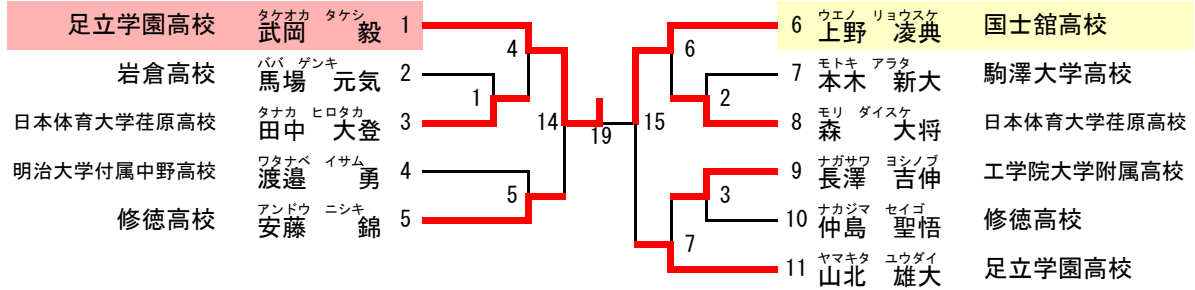

【男子】

少年男子 先鋒