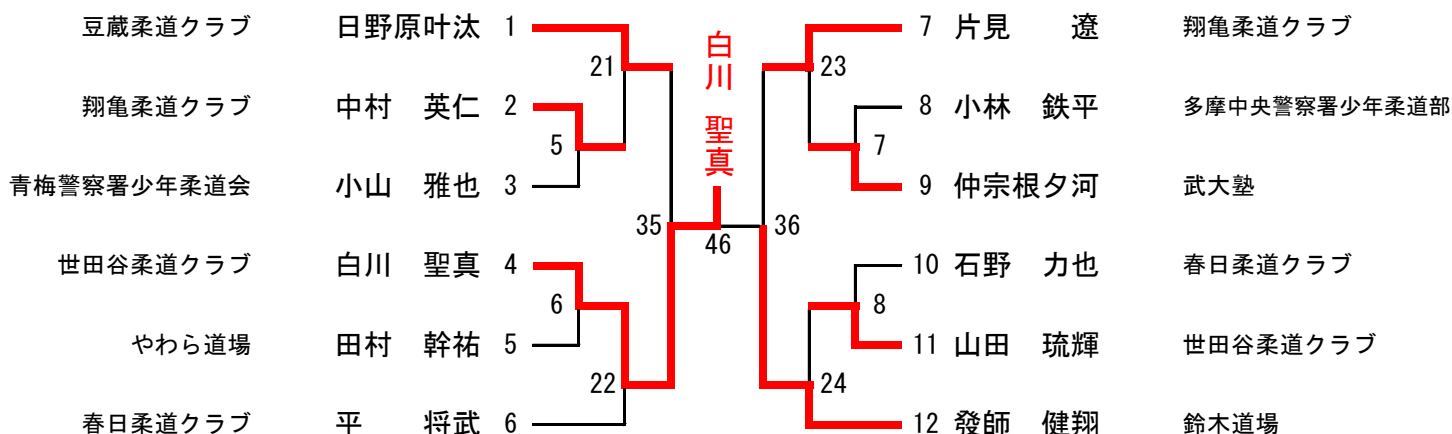

【小学5年生 女子 40kg級】

【小学5年生 女子 40kg超級】

【小学6年生 女子 45kg級】

【小学6年生 女子 45kg超級】

【小学5年生 男子 45kg級】

【小学5年生 男子 45kg超級】

【小学6年生 男子 50kg級】

【小学6年生 男子 50kg超級】