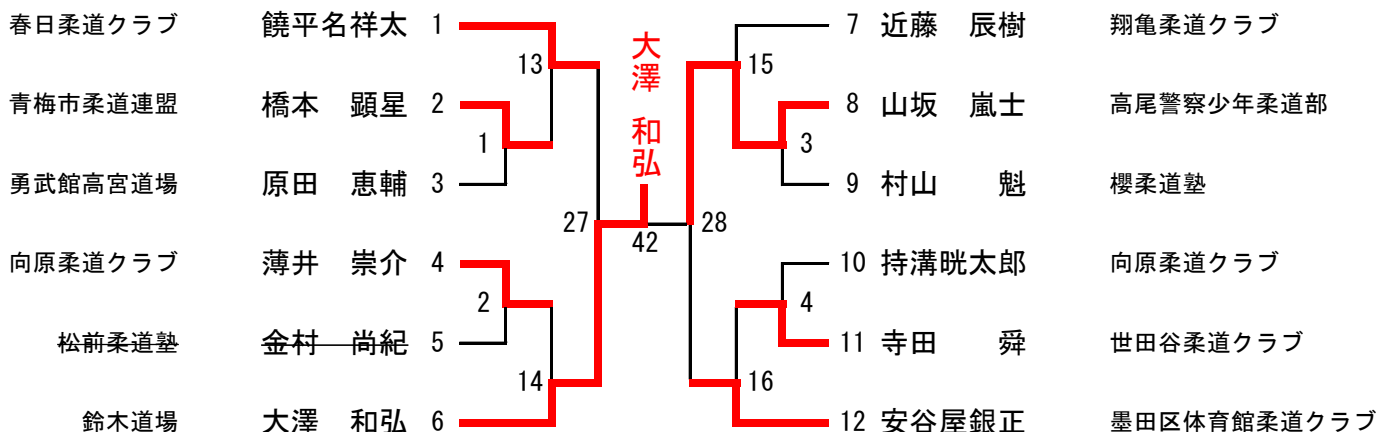

【小学5年生 女子 40kg級】

【小学5年生 女子 40kg超級】

【小学6年生 女子 45kg級】

【小学6年生 女子 45kg超級】

【小学5年生 男子 45kg級】

【小学5年生 男子 45kg超級】

【小学6年生 男子 50kg級】

【小学6年生 男子 50kg超級】