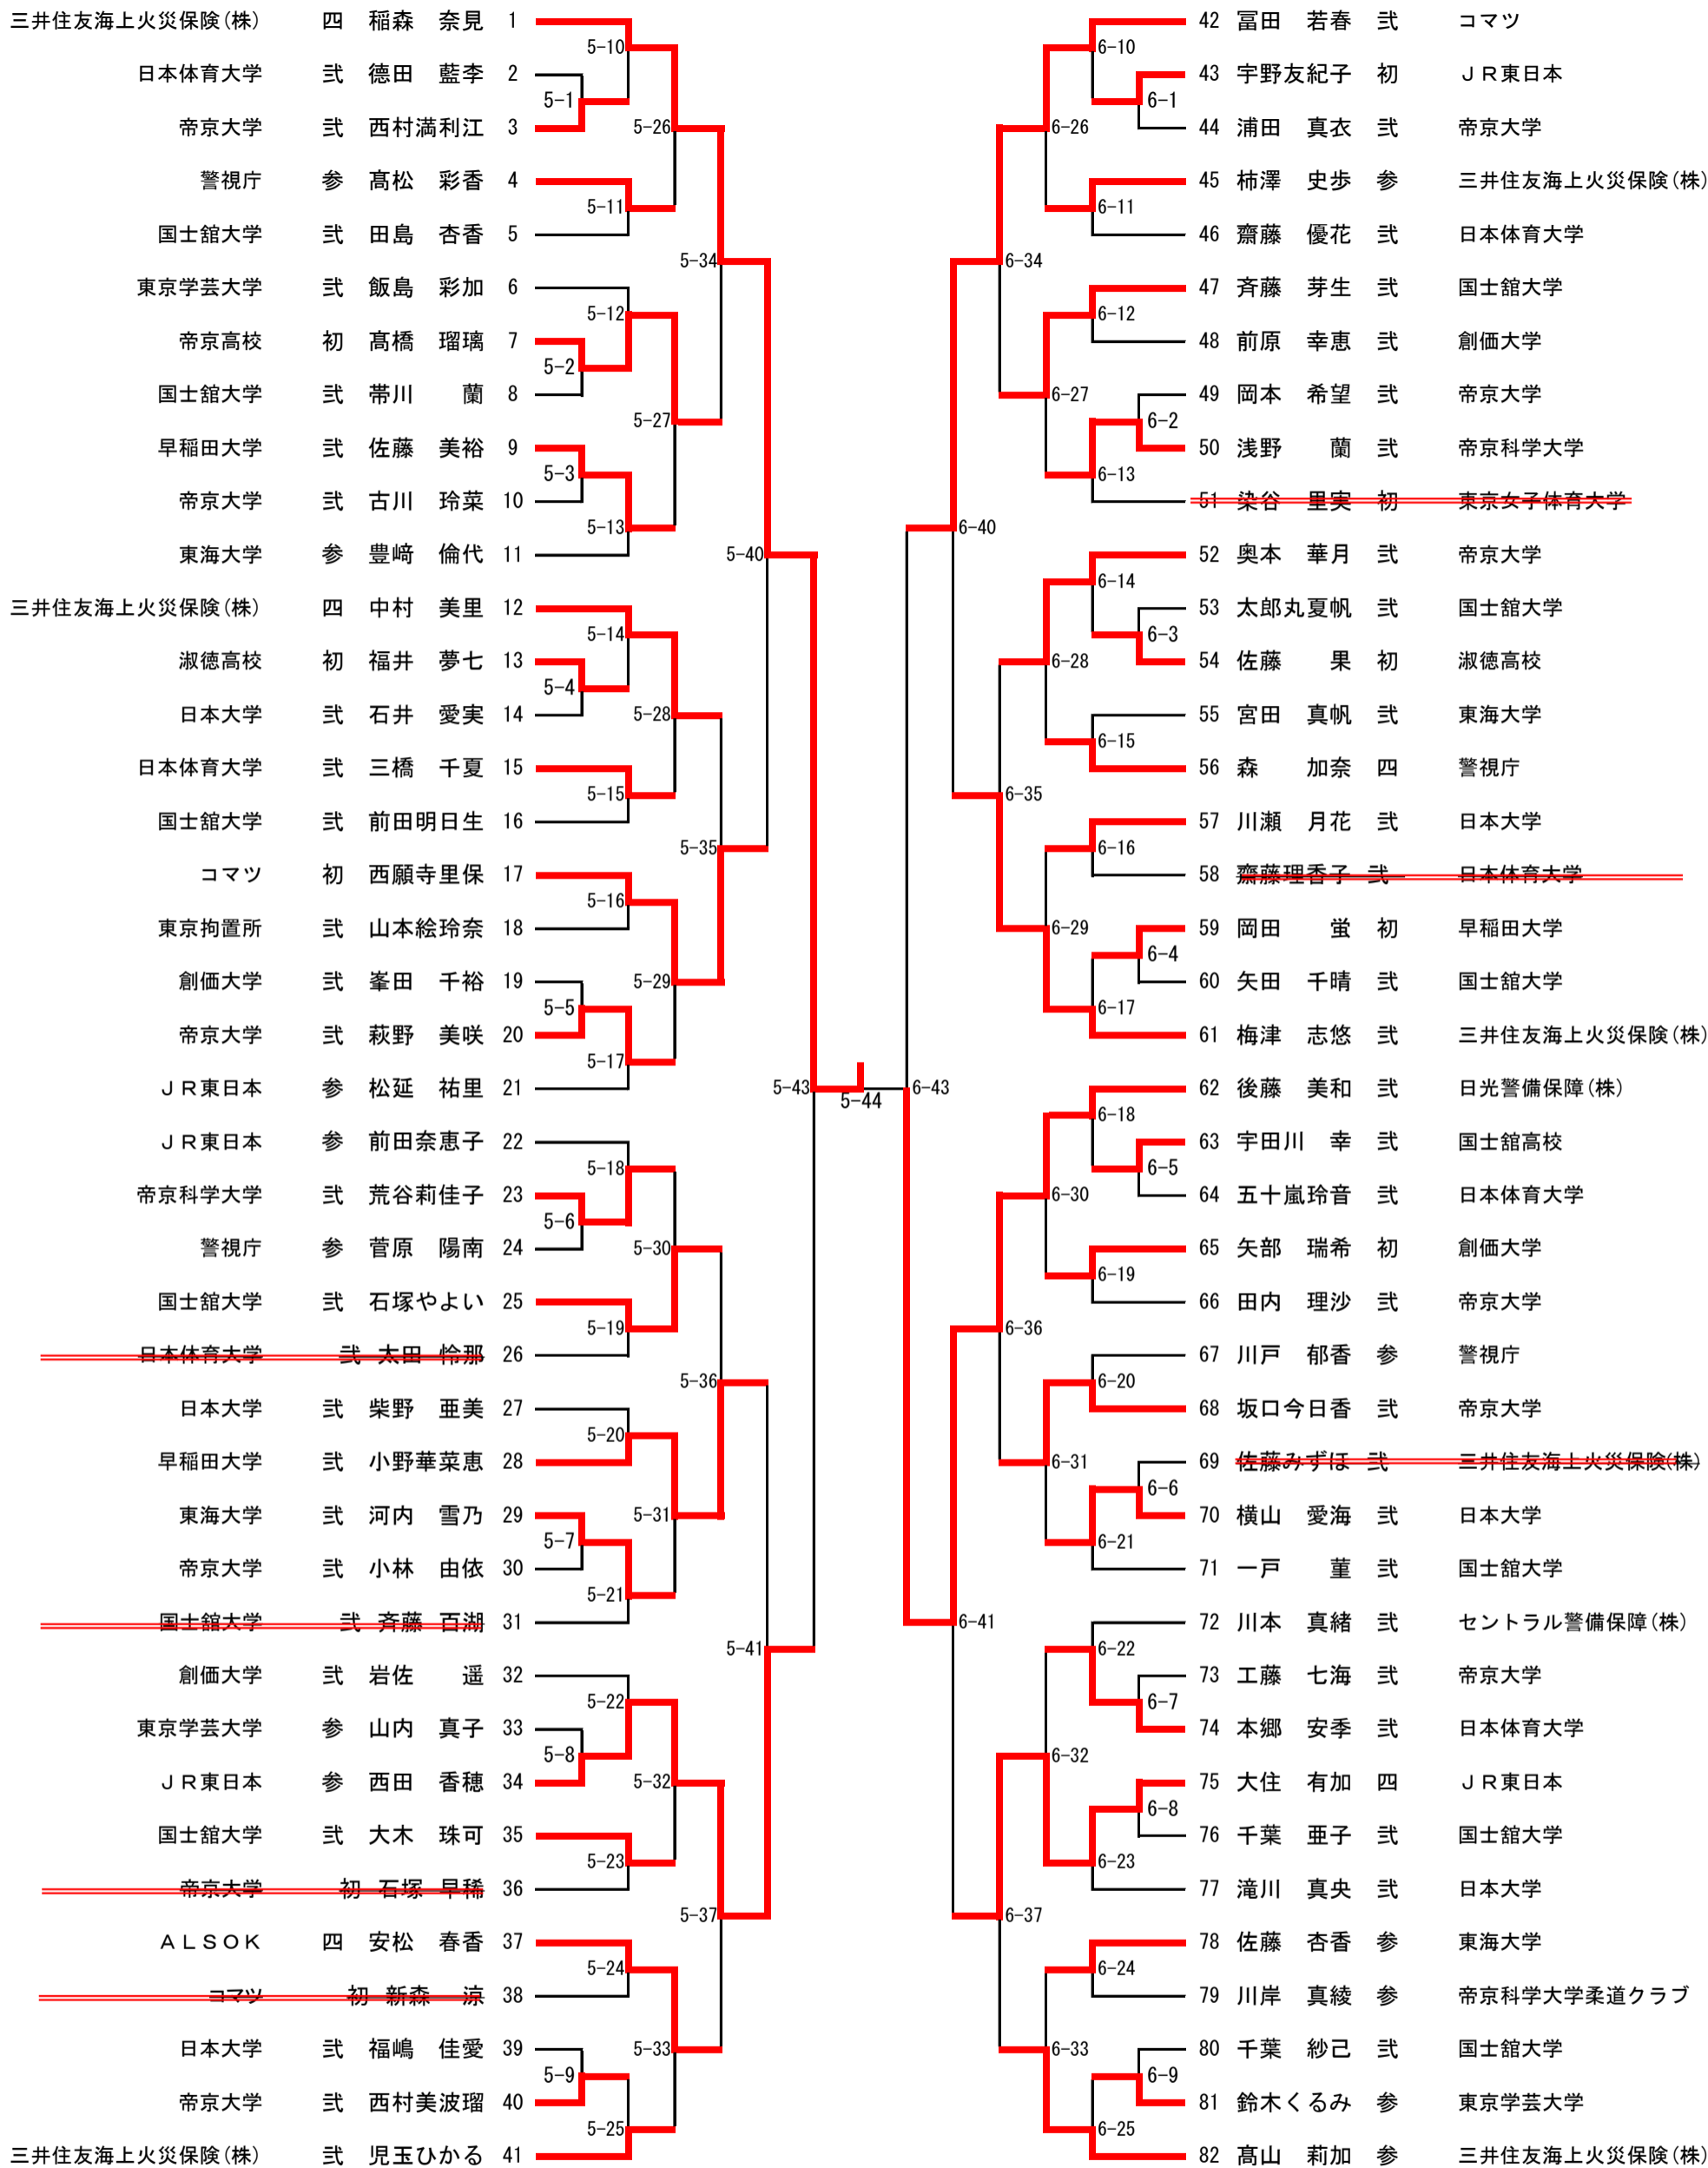

平成30年 東京都女子柔道選手権大会 組合せ

平成30年全日本女子柔道選手権大会 第一補欠決定戦 (6-44の勝者が第一補欠、敗者が第二補欠)