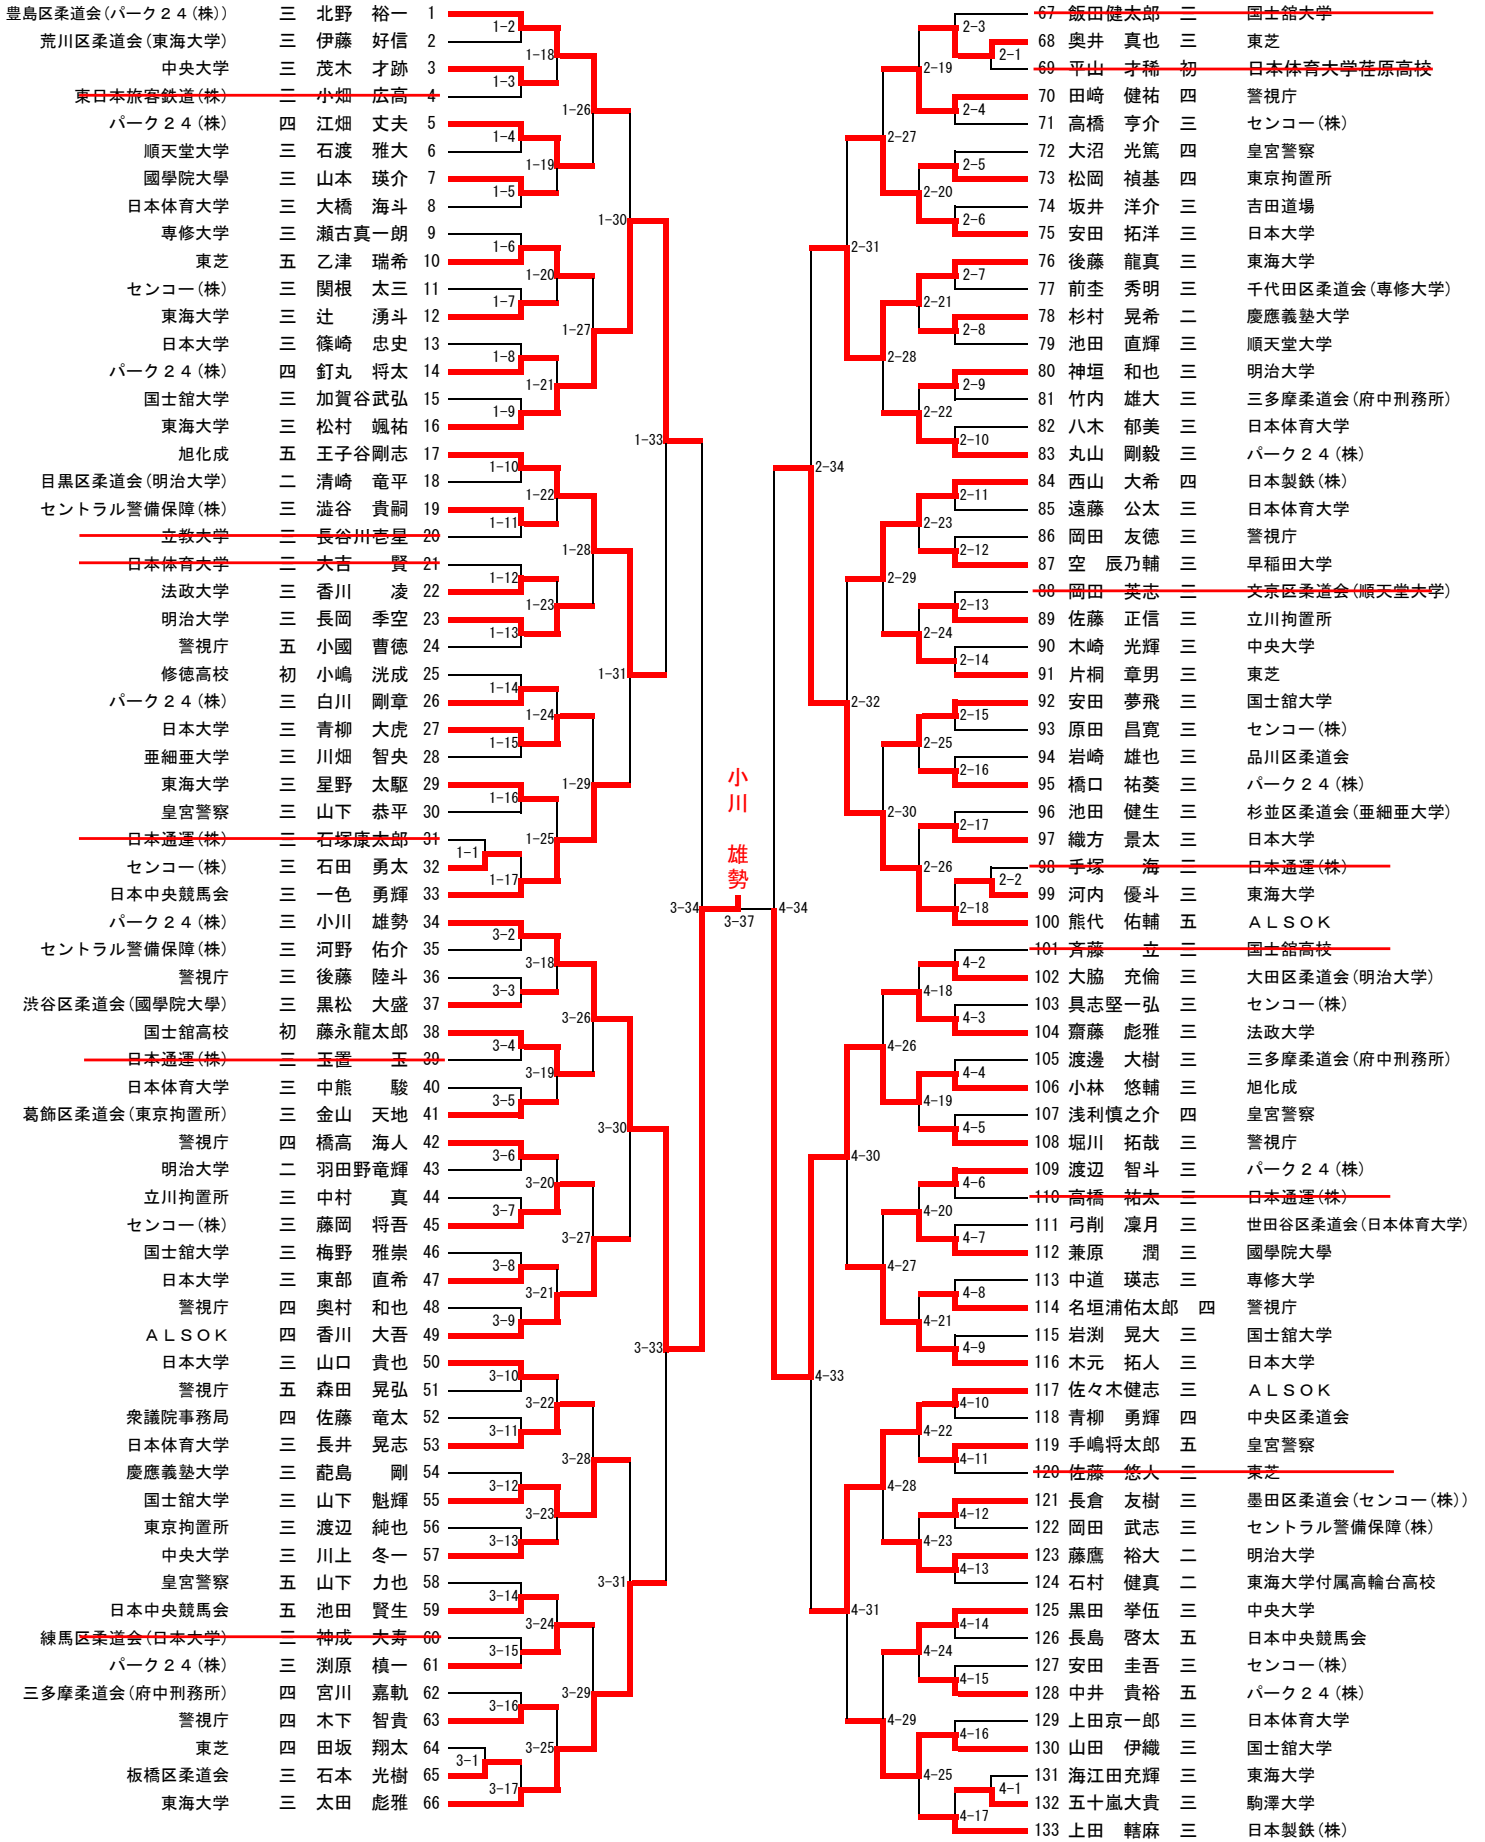

令和2年 東京都柔道選手権大会 組合せ

令和2年全国柔道選手権大会 代表選手決定戦 (3-35の勝者が代表選手、敗者が第一補欠)

令和2年全国柔道選手権大会 第二補欠決定戦 (1-35の勝者が第二補欠)