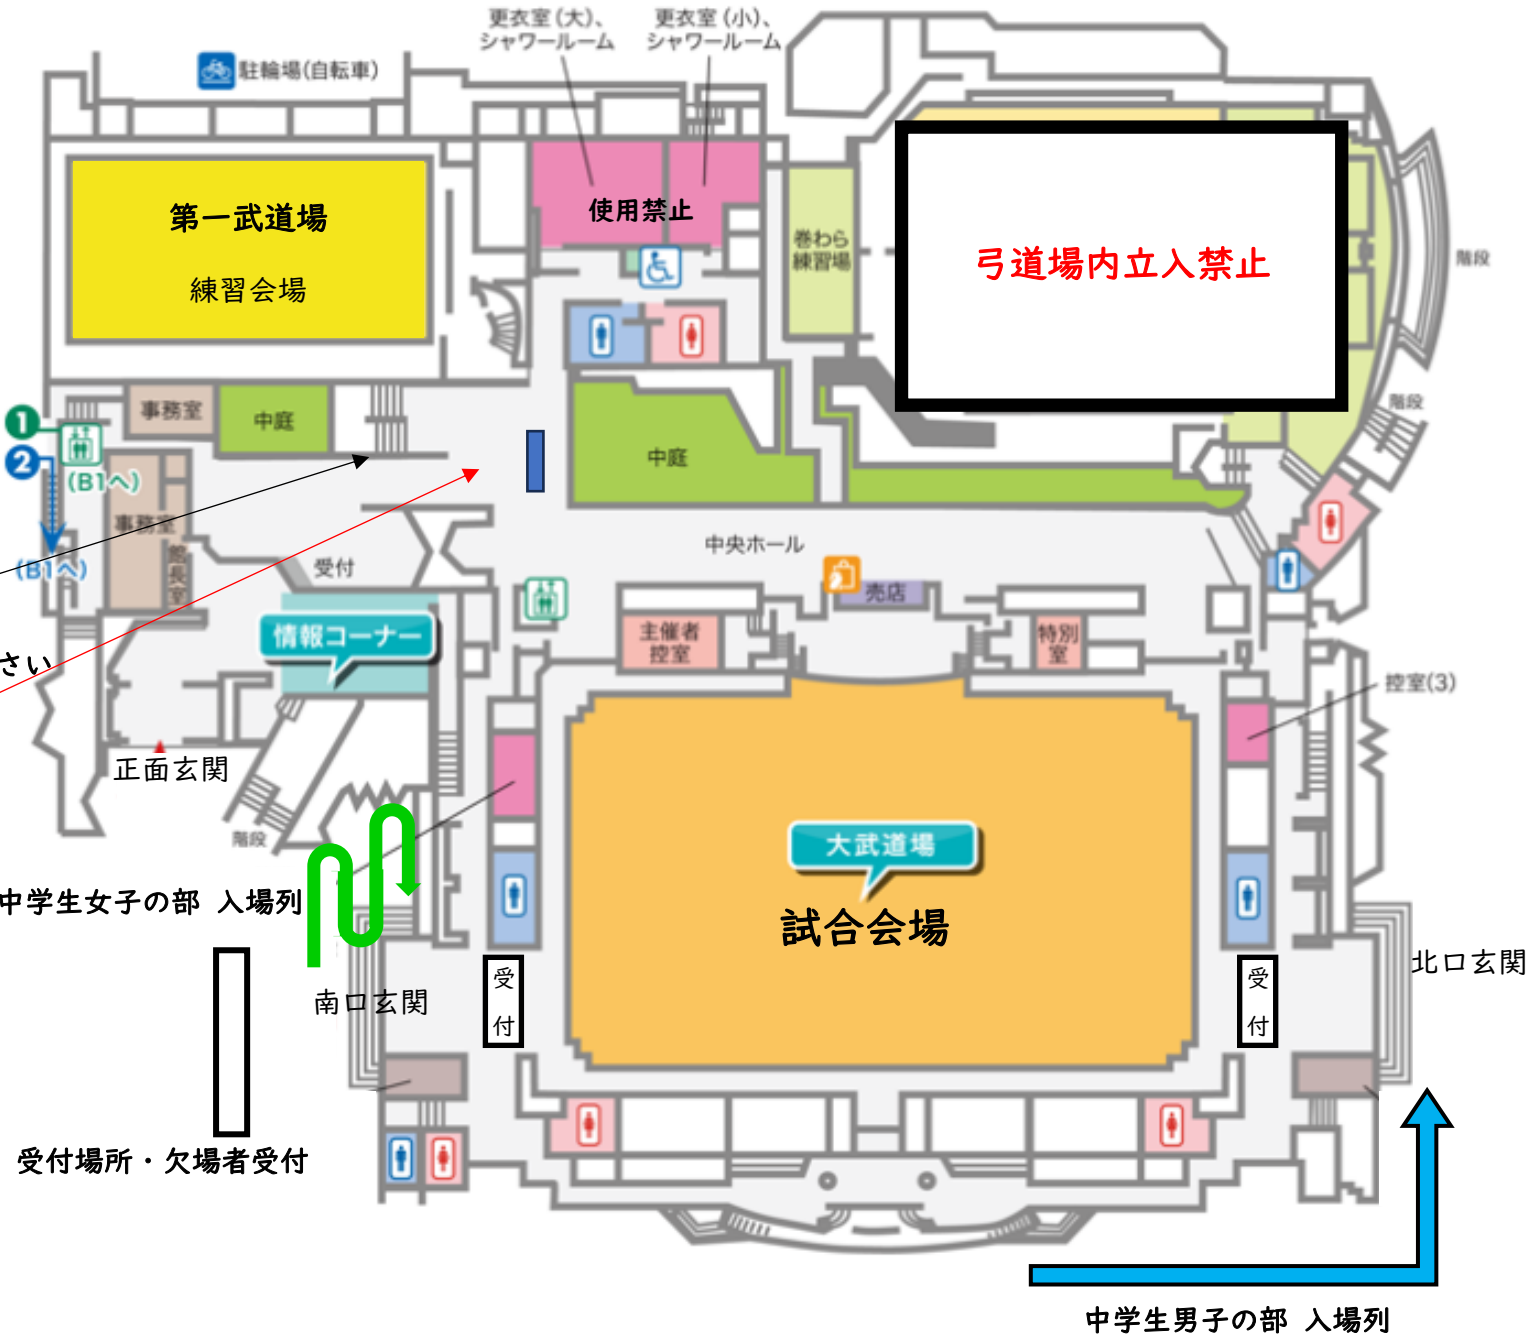

館内案内図

監督会議
参加賞・旅費支給場所
この階段で2階に上がってください

選手変更受付場所

小学生の部・中学生女子の部 入場列

受付場所・欠場者受付

中学生男子の部 入場列