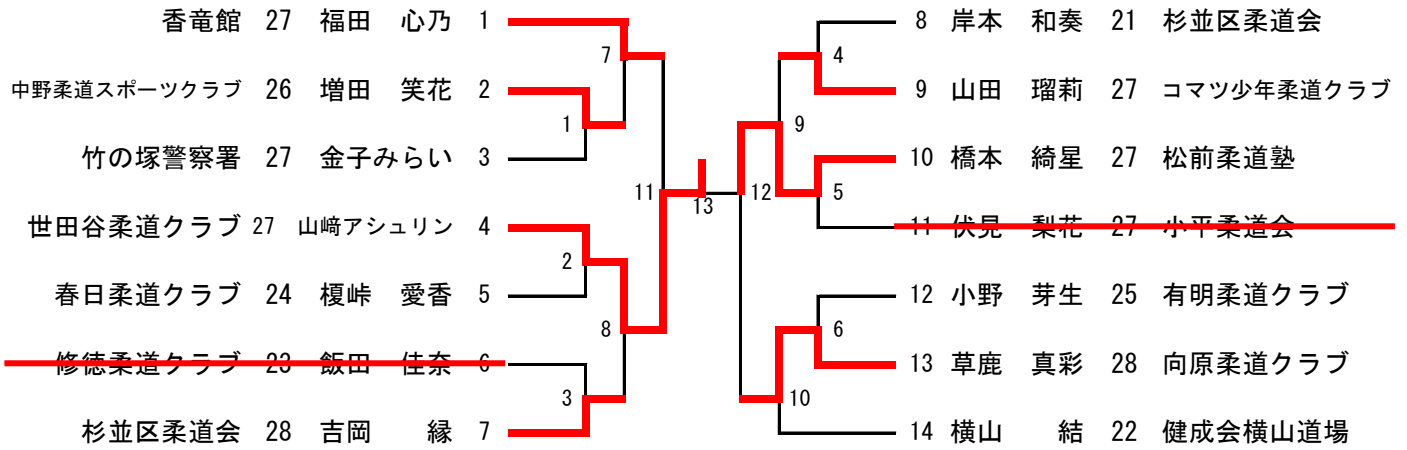

小学3年生 少女軽量の部 (14名) 28kg以下 第三試合場

小学3年生 少女中量の部 (12名) 33kg以下 第一試合場

小学3年生 少女重量の部 (12名) 34kg以上 第二試合場