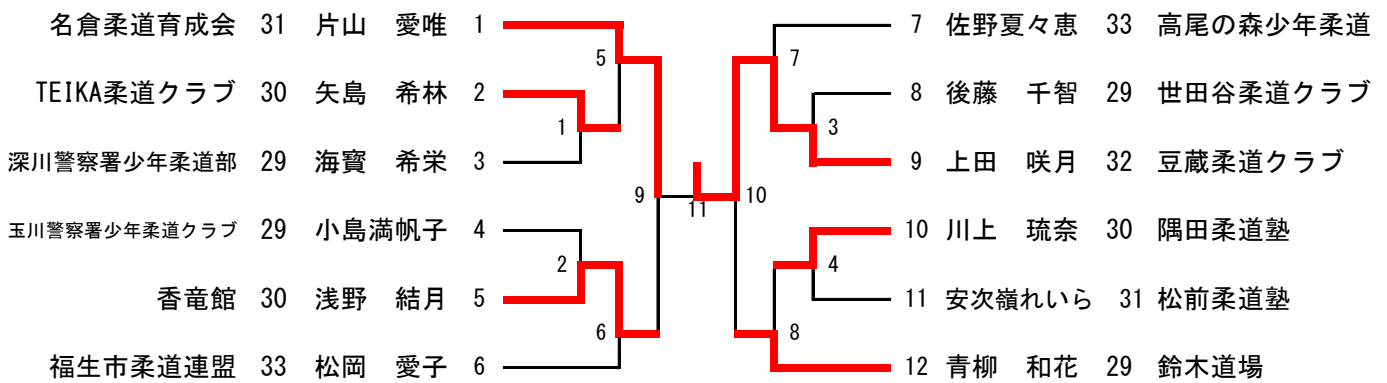

小学3年生 少女軽量の部 (14名) 28kg以下 第三試合場

小学3年生 少女中量の部 (12名) 33kg以下 第一試合場

小学3年生 少女重量の部 (12名) 34kg以上 第二試合場