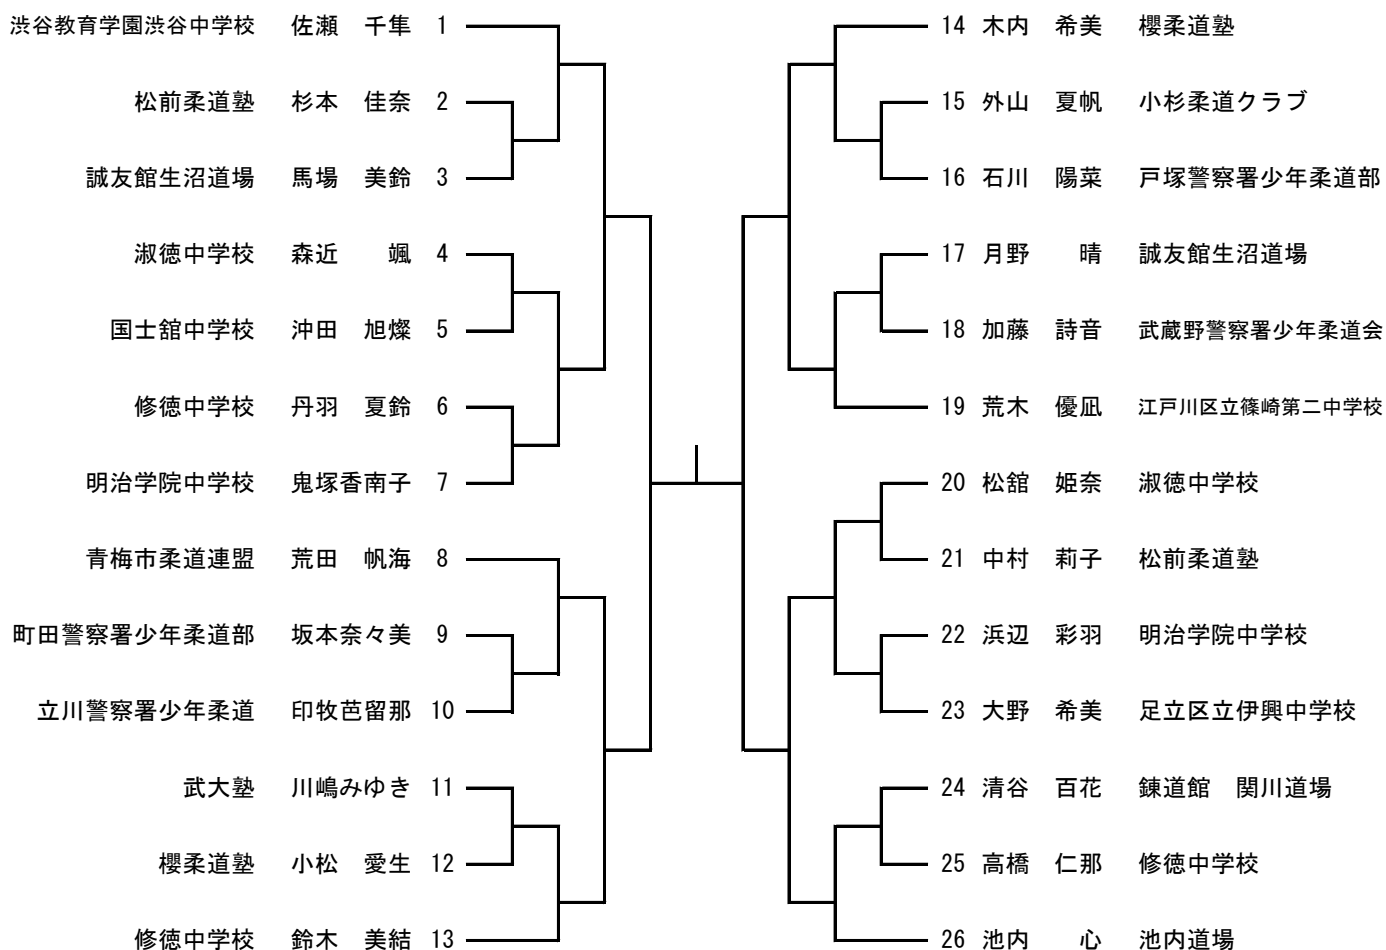

中学1年生 女子軽量の部 18名

中学1年生 女子中量 26名

中学1年生 女子重量 18名

中学2年生 女子軽量 32名

中学2年生 女子中量 20名

中学2年生 女子重量 22名

中学3年生 女子軽量 6名

中学3年生 女子中量 6名

中学3年生 女子重量 4名