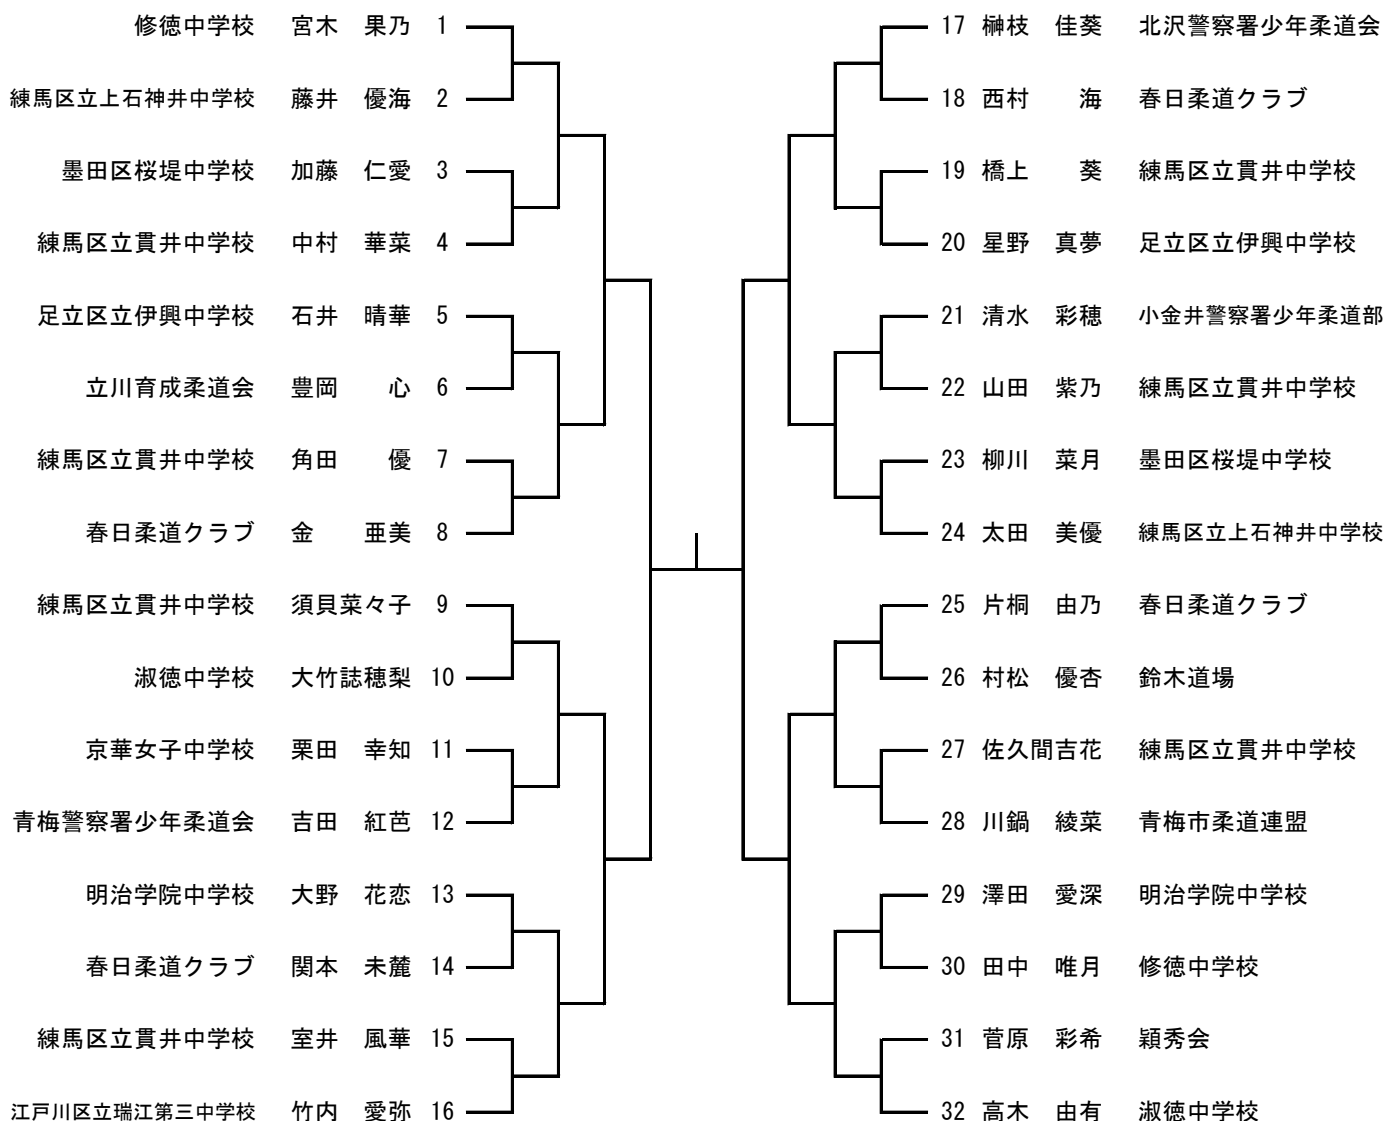

中学1年生 女子軽量の部 18名

中学1年生 女子中量 26名

中学1年生 女子重量 18名

中学2年生 女子軽量 32名

中学2年生 女子中量 20名

中学2年生 女子重量 22名

中学3年生 女子軽量 6名

中学3年生 女子中量 6名

中学3年生 女子重量 4名