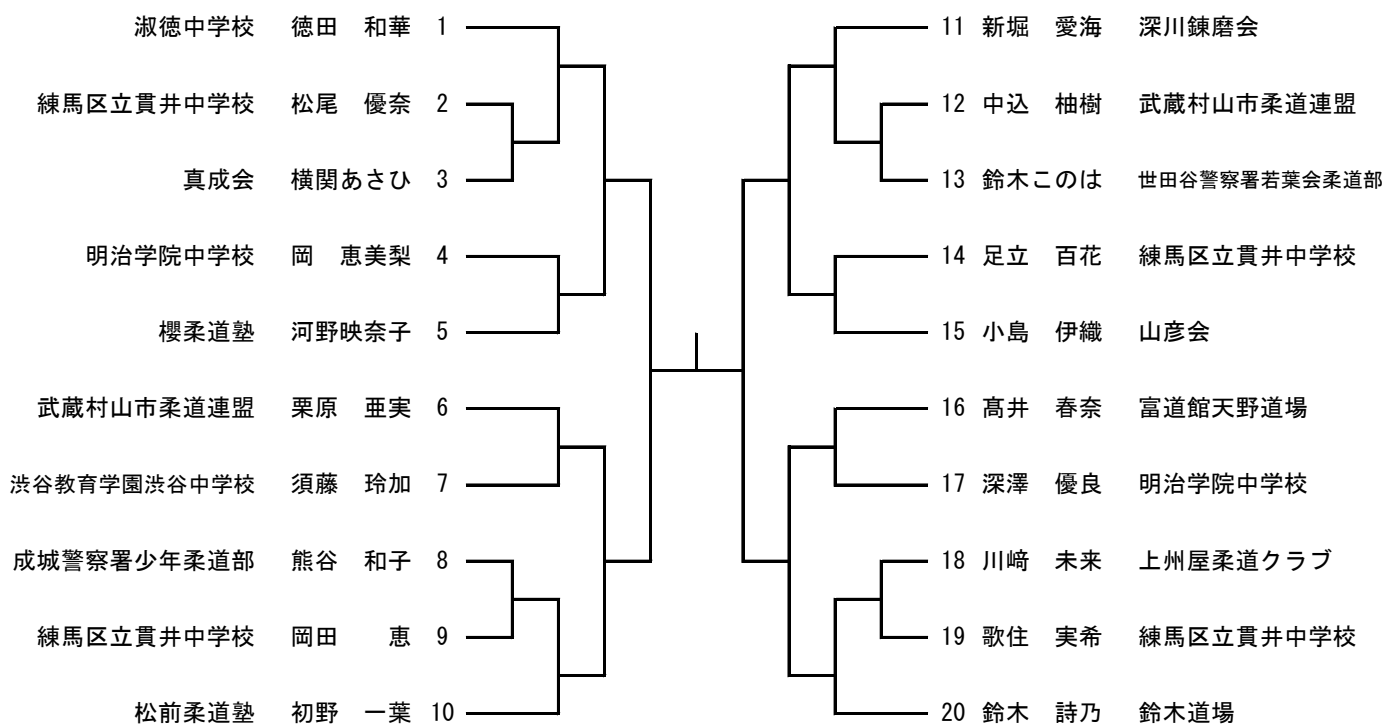

中学1年生 女子軽量の部 18名

中学1年生 女子中量 26名

中学1年生 女子重量 18名

中学2年生 女子軽量 32名

中学2年生 女子中量 20名

中学2年生 女子重量 22名

中学3年生 女子軽量 6名

中学3年生 女子中量 6名

中学3年生 女子重量 4名