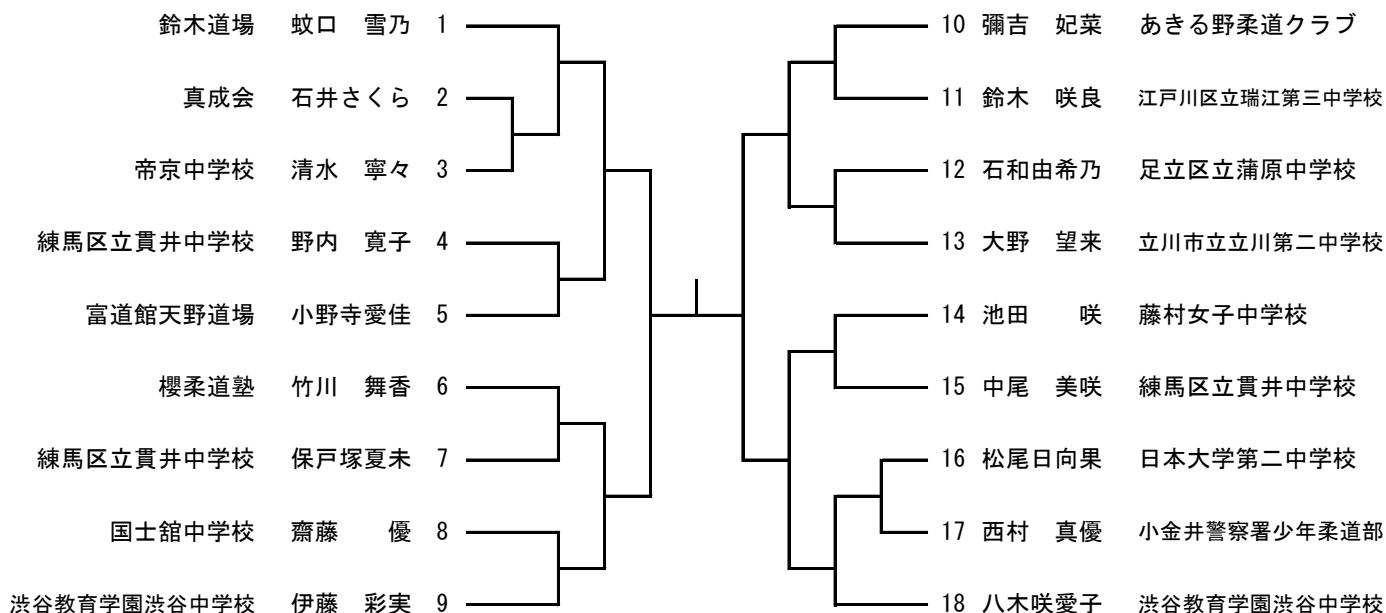

中学1年生 女子軽量の部 18名

中学1年生 女子中量 26名

中学1年生 女子重量 18名

中学2年生 女子軽量 32名

中学2年生 女子中量 20名

中学2年生 女子重量 22名

中学3年生 女子軽量 6名

中学3年生 女子中量 6名

中学3年生 女子重量 4名