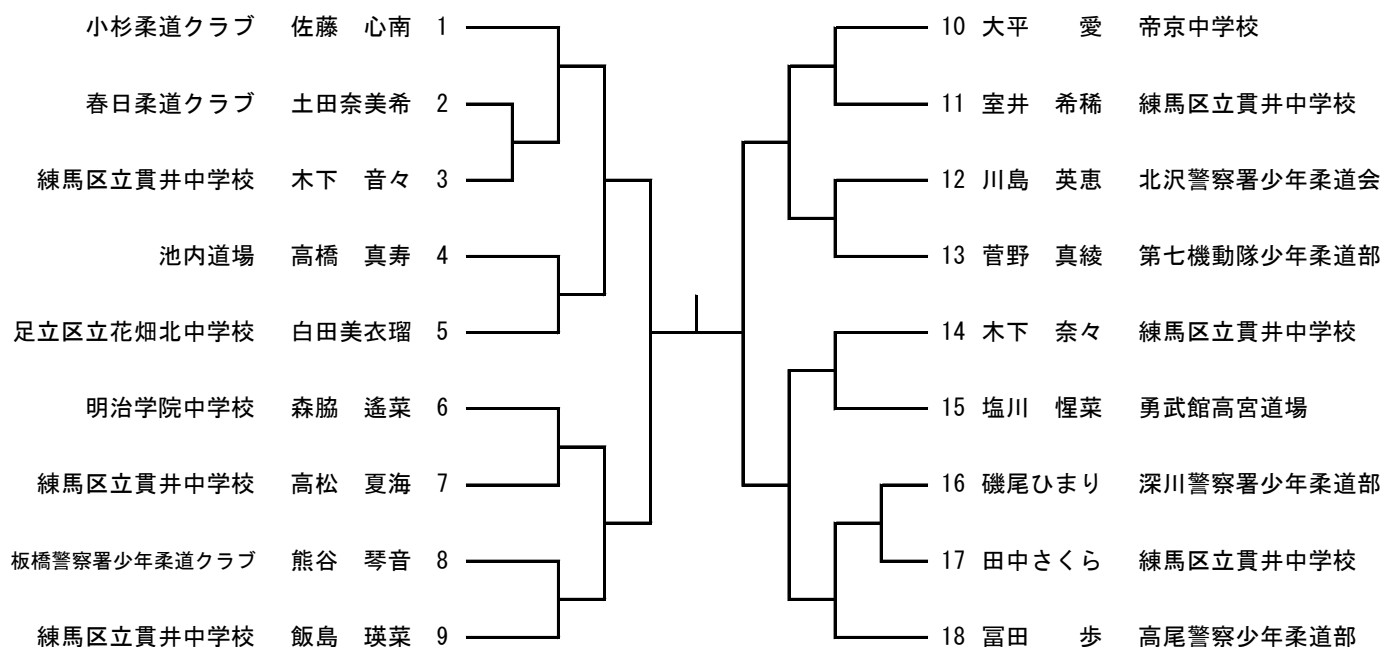

中学1年生 女子軽量の部 18名

中学1年生 女子中量 26名

中学1年生 女子重量 18名

中学2年生 女子軽量 32名

中学2年生 女子中量 20名

中学2年生 女子重量 22名

中学3年生 女子軽量 6名

中学3年生 女子中量 6名

中学3年生 女子重量 4名