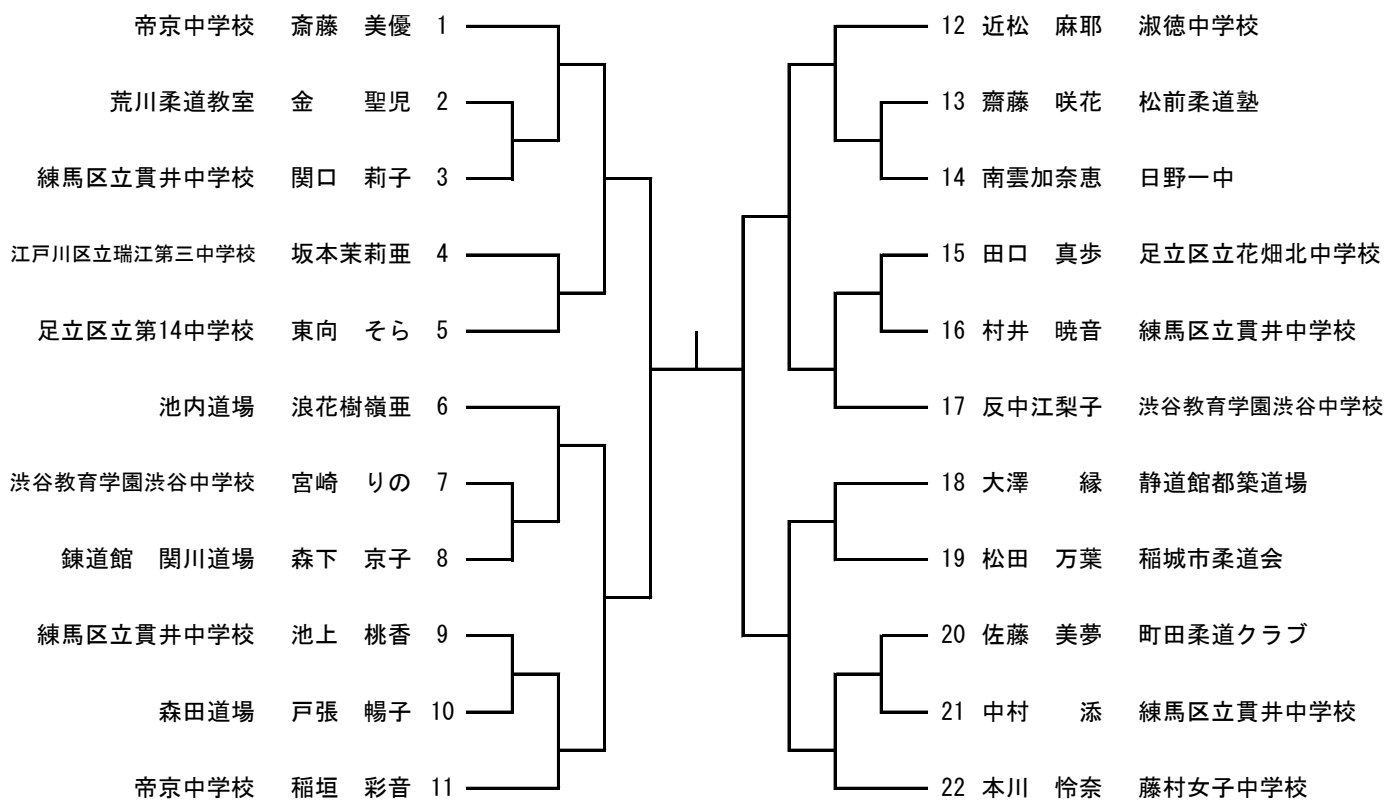

中学1年生 女子軽量の部 18名

中学1年生 女子中量 26名

中学1年生 女子重量 18名

中学2年生 女子軽量 32名

中学2年生 女子中量 20名

中学2年生 女子重量 22名

中学3年生 女子軽量 6名

中学3年生 女子中量 6名

中学3年生 女子重量 4名