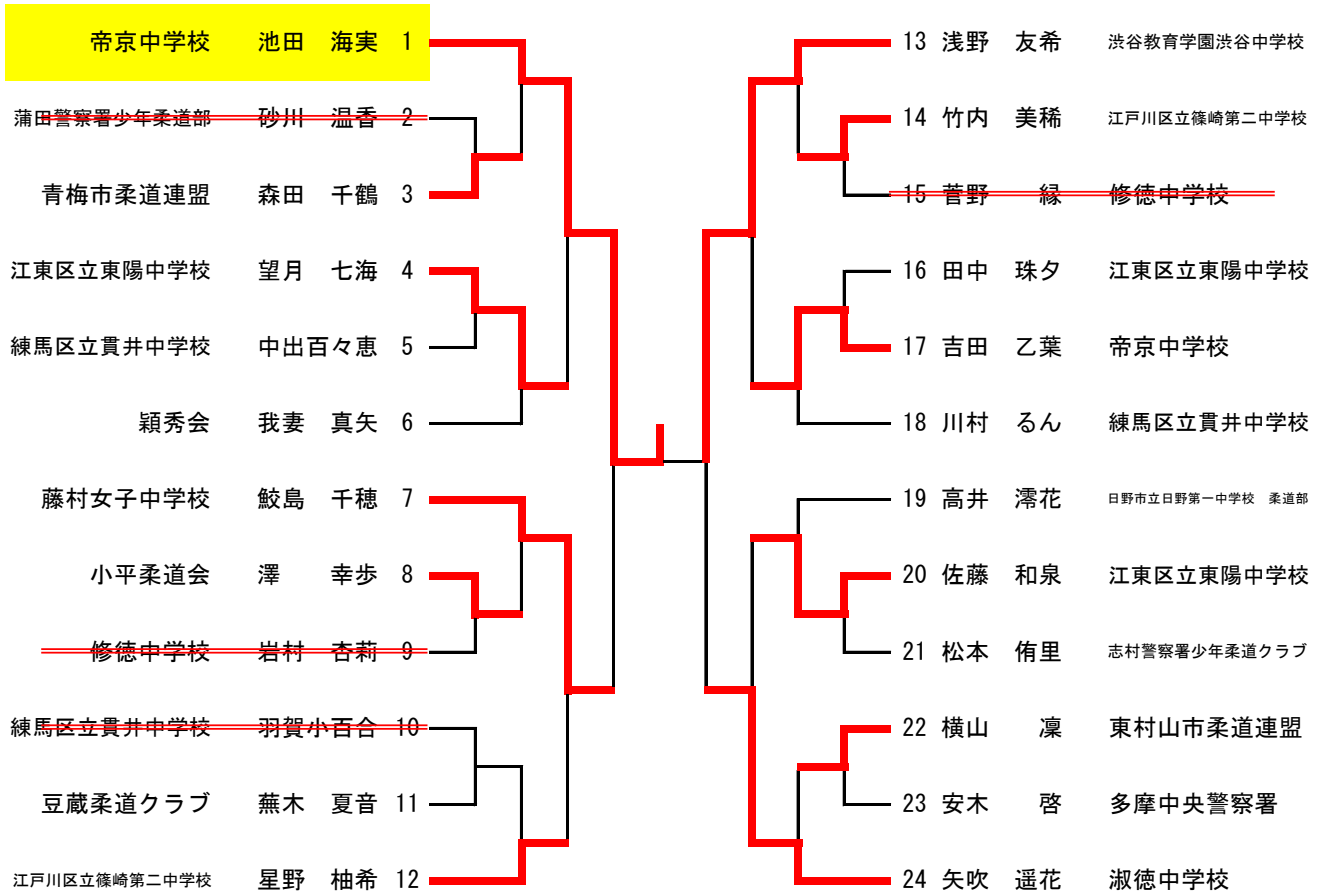

中学2年生 女子中量 24名