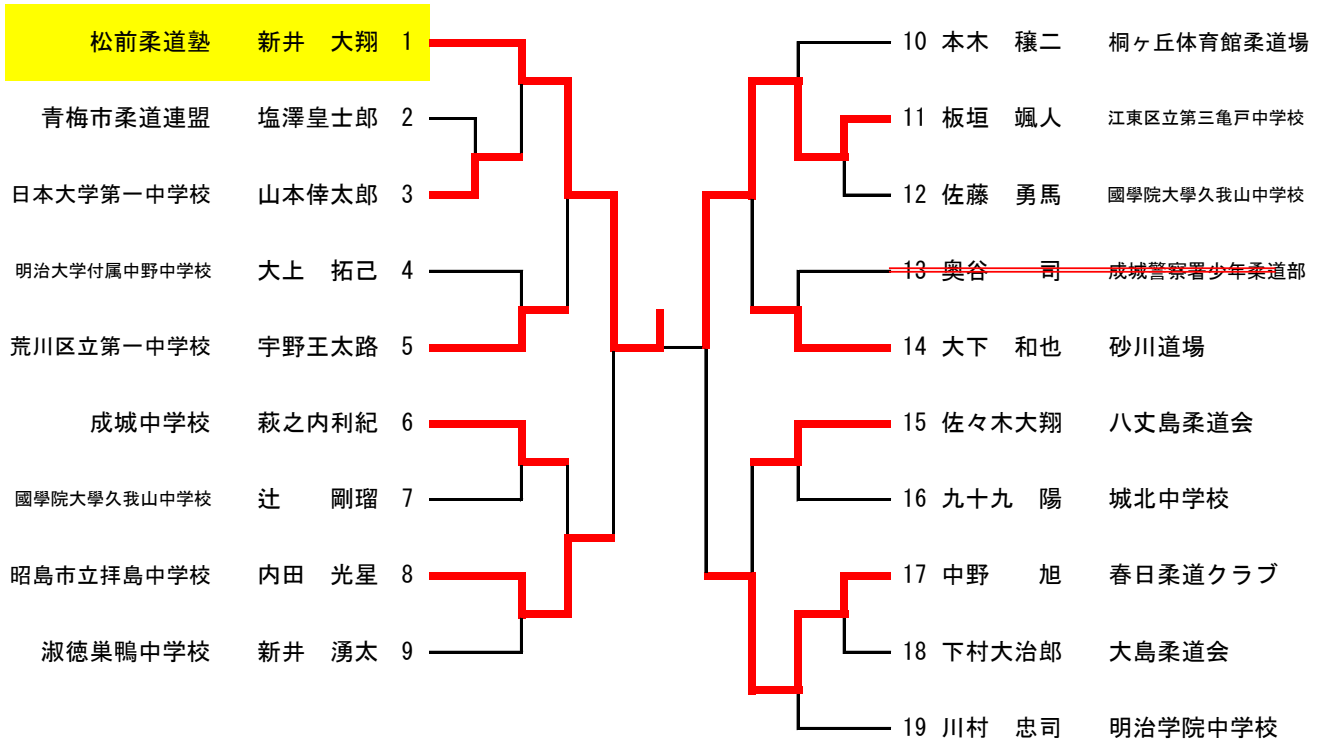

中学3年生 男子中量 19名