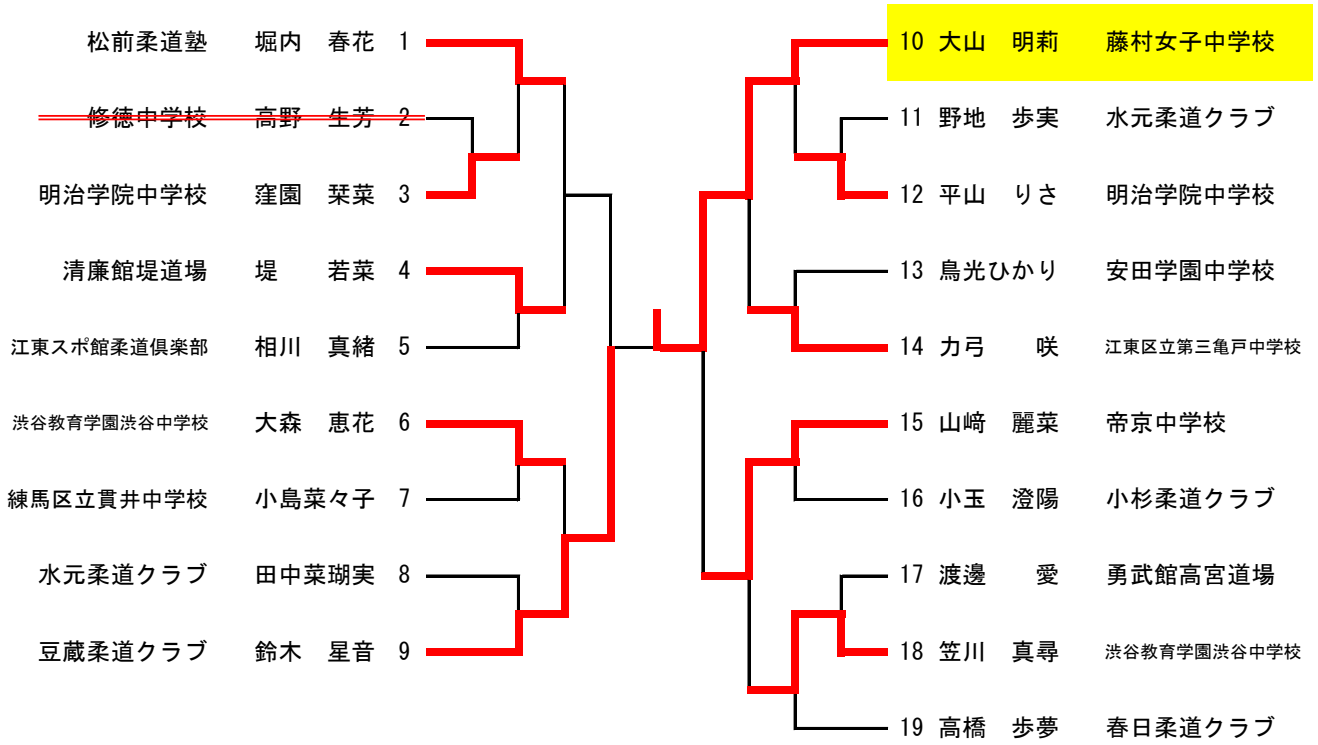

中学1年生 女子中量 19名