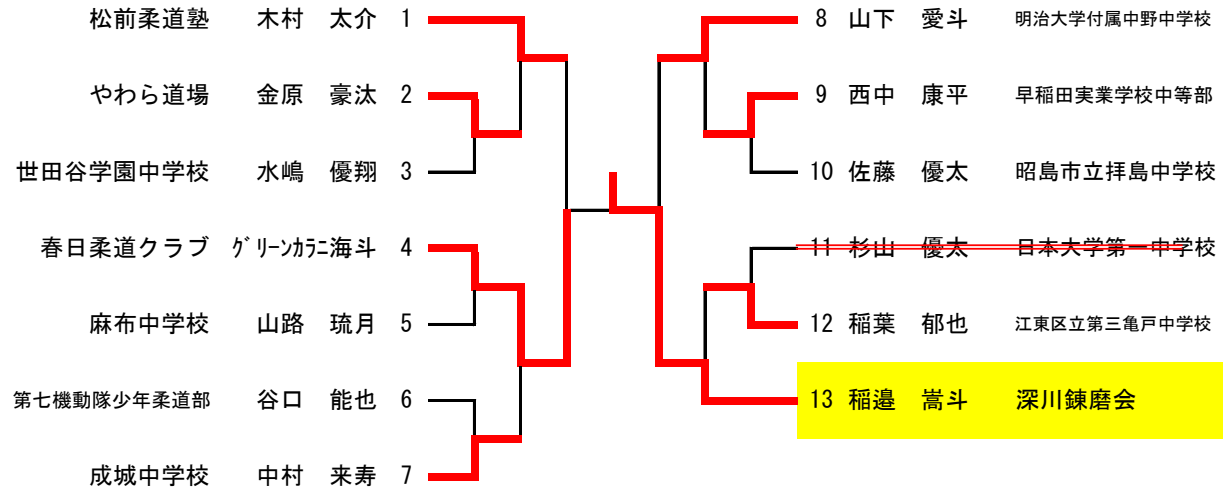

中学3年生 男子超重量 13名