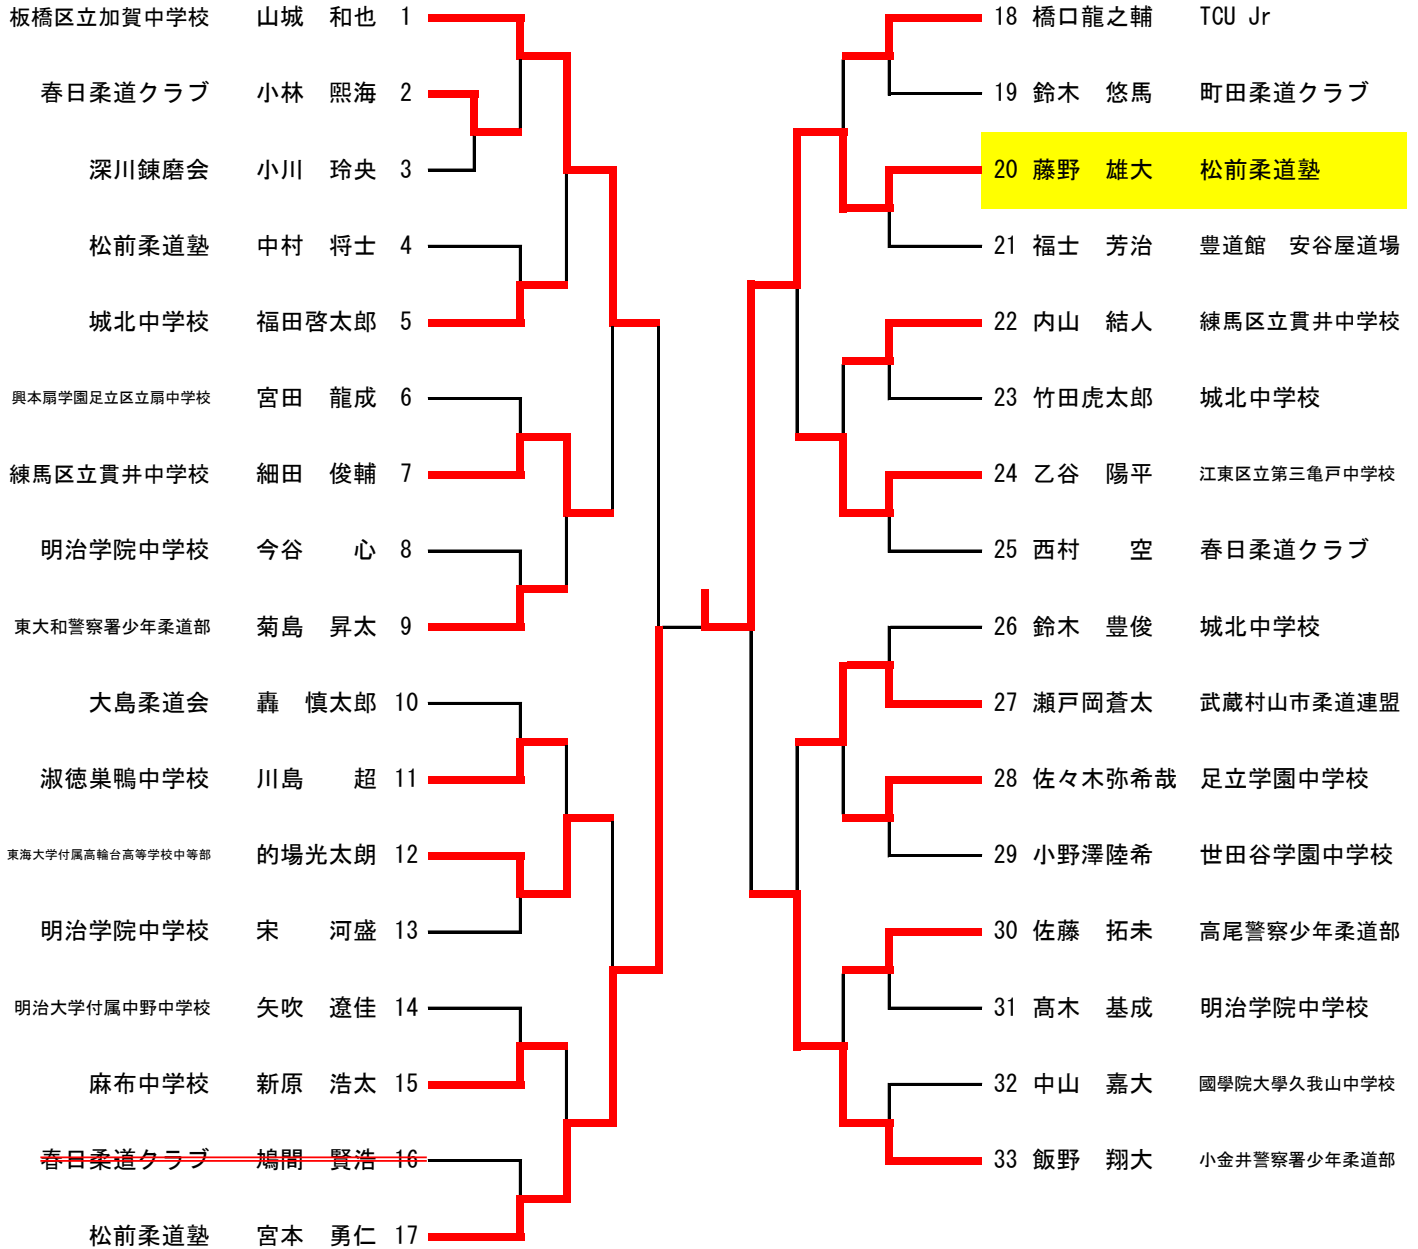

中学3年生 男子重量 33名