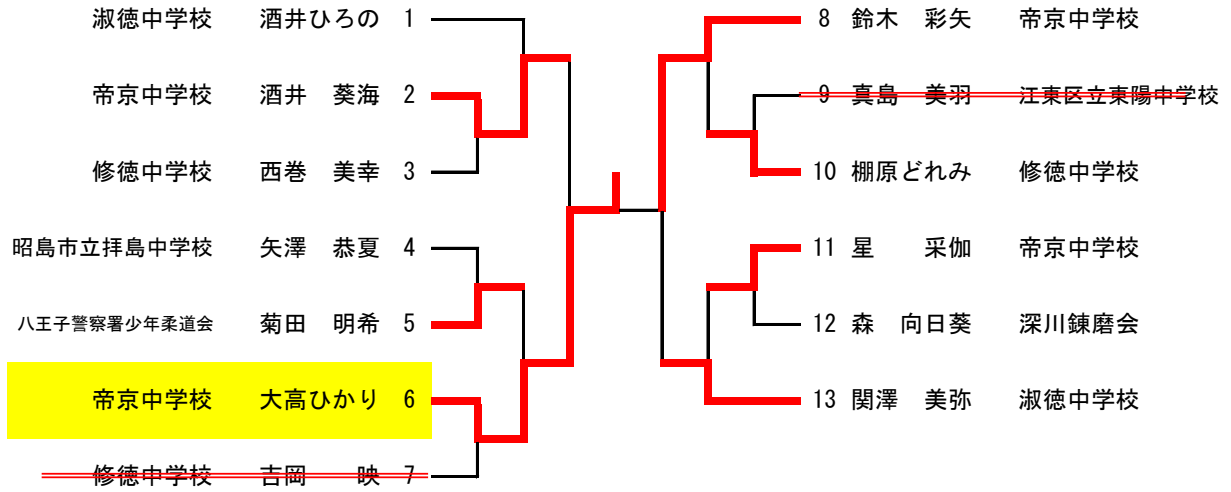

中学1年生 女子重量 13名