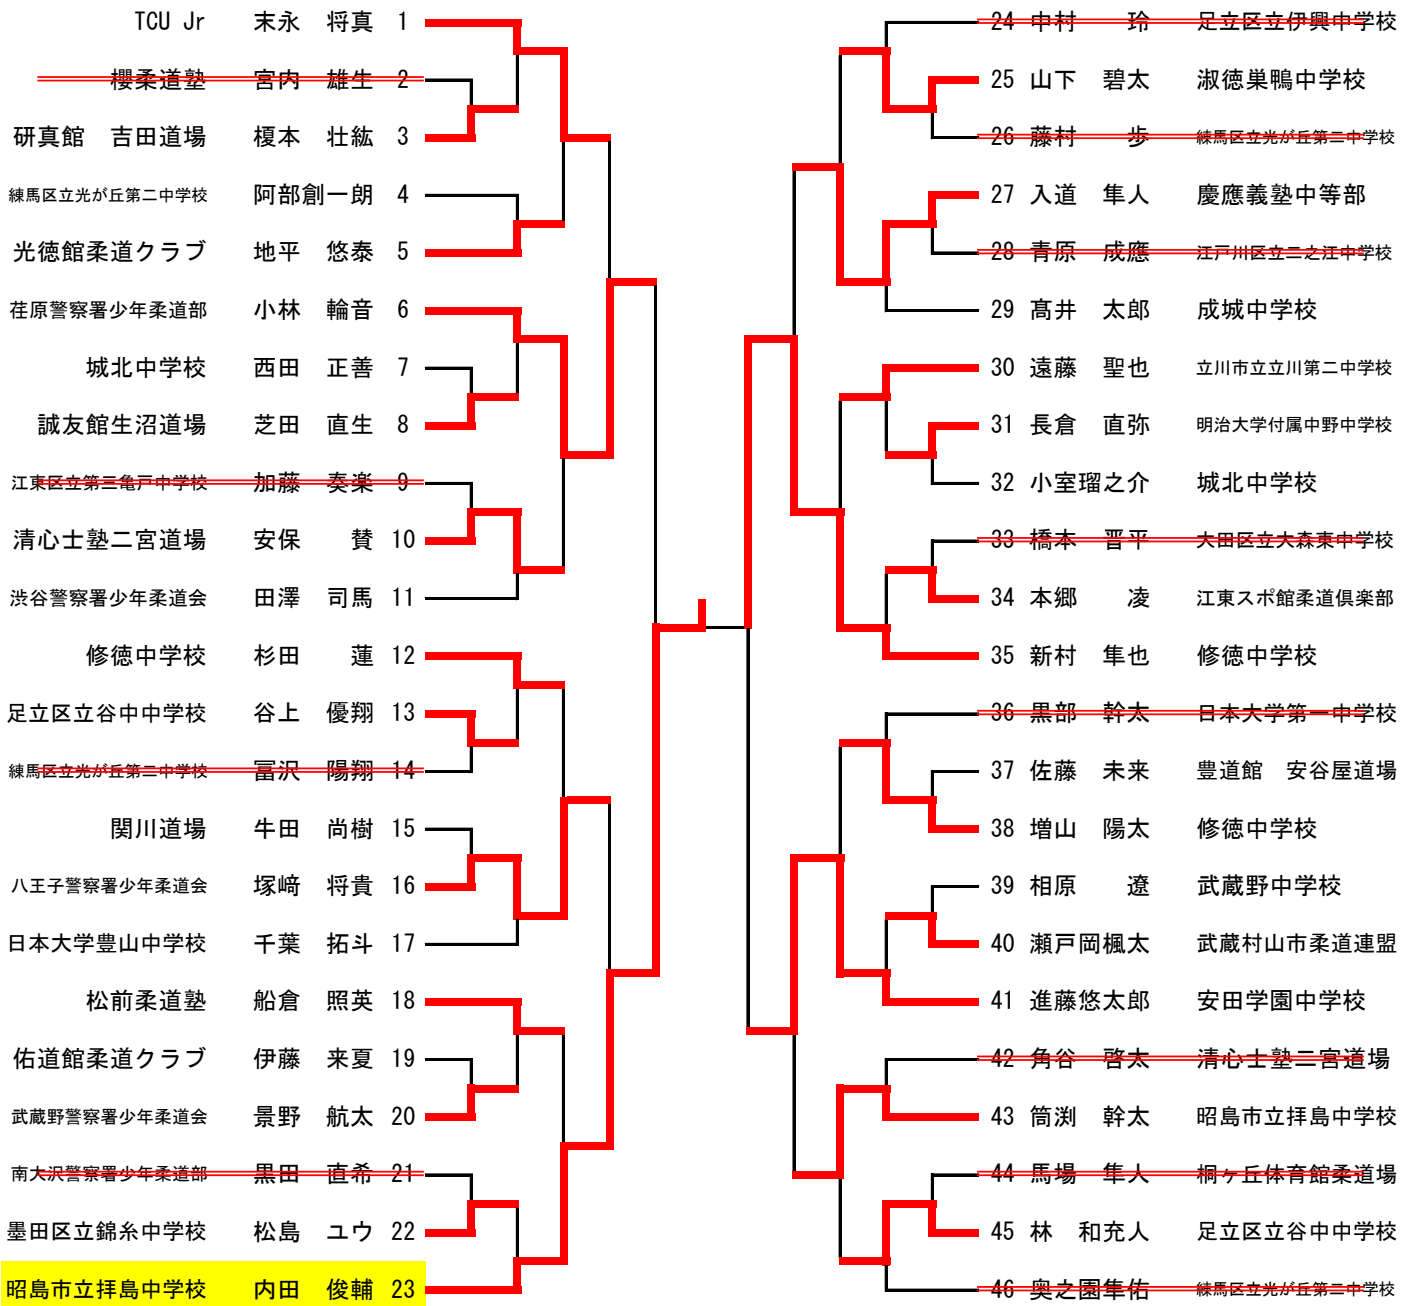

中学1年生 男子中量 46名